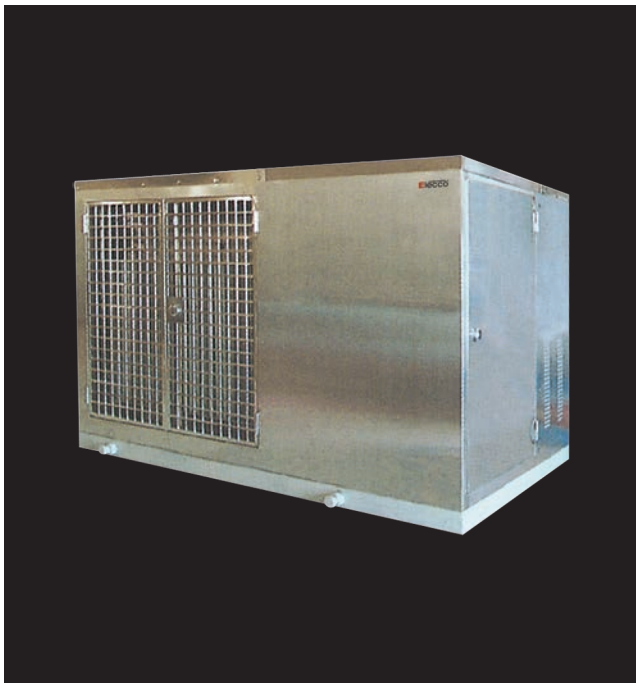

不锈钢箱式变电站

- 箱式变电站是一种高压开关设备、配电变压器和低压配电装置，按一定接线方案排成一体的户内、户外紧凑式配电设备，将变压器降压、低压配电等功能有机地组合在一起，安装在一个全封闭、可移动的钢结构箱。适用于城网建设，工厂、油气田和风力发电站等。