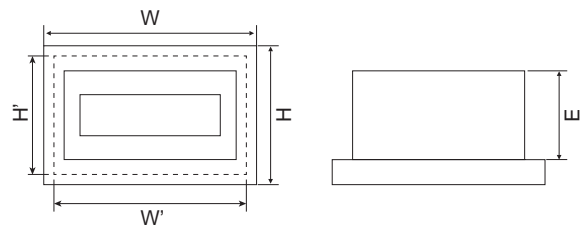

外形及安装尺寸

外形尺寸

规格	外形尺寸 (mm)			箱体尺寸 (mm)	
	W	H	E	W'	H'
6#	220	230	90	190	200
8#	255	230	90	225	200
10#	290	290	90	260	260
12#	330	290	90	300	260
15#	380	290	90	350	260
18#	435	290	90	405	260
20#	470	290	90	440	260
24#	330	490	90	300	460
30#	380	490	90	350	460
36#	435	490	90	405	460
40#	470	490	90	440	460