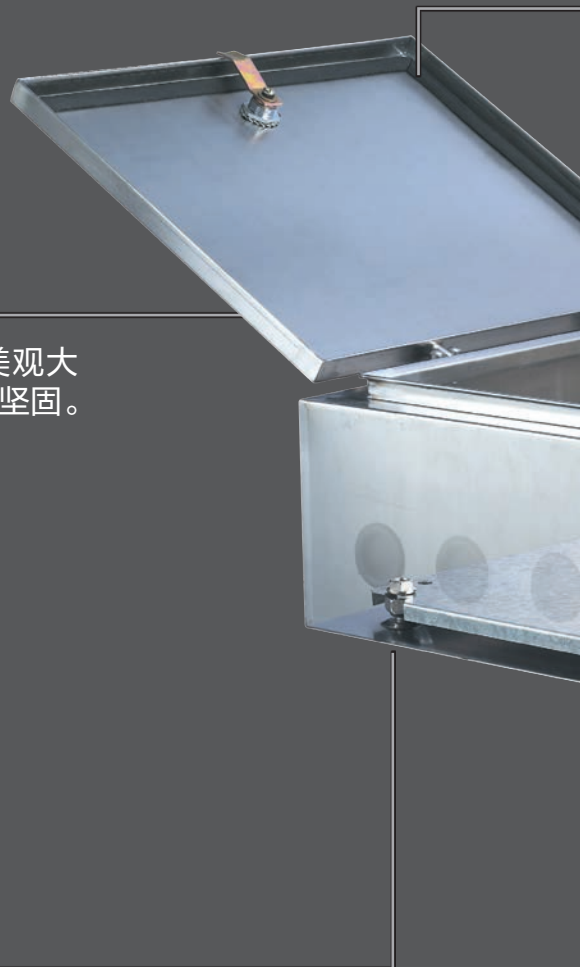

企业荣誉

厚积薄发，凝练锋芒
 只有经历风雨，才能邂逅彩虹
 数载的激情汗水
 迎来今日的璀璨光芒
 这里不仅仅是荣誉和掌声
 还有客户对我们的支持和认可
 更有直面未来的梦想和希望

铰链采用三联铰链，美观大方，拆装灵活，更加结实坚固。

全新箱体底板结构，实现更大承重，更加符合电器安装需求。

边缘折边采用 180° 反边工艺，光滑防割。
密封条采用聚氨酯发泡材料，密封性能更好。

底板采用穿透式结构安装，法兰螺母连接，拆装灵活，结实坚固。

安装螺丝采用全新结构，螺杆螺帽连接处加套橡皮圈，防水防尘。

数控全自动生产线成型

CNC Automatic Production Line Processing

Contents

产品目录

02-03

不锈钢户外防护箱

04-05