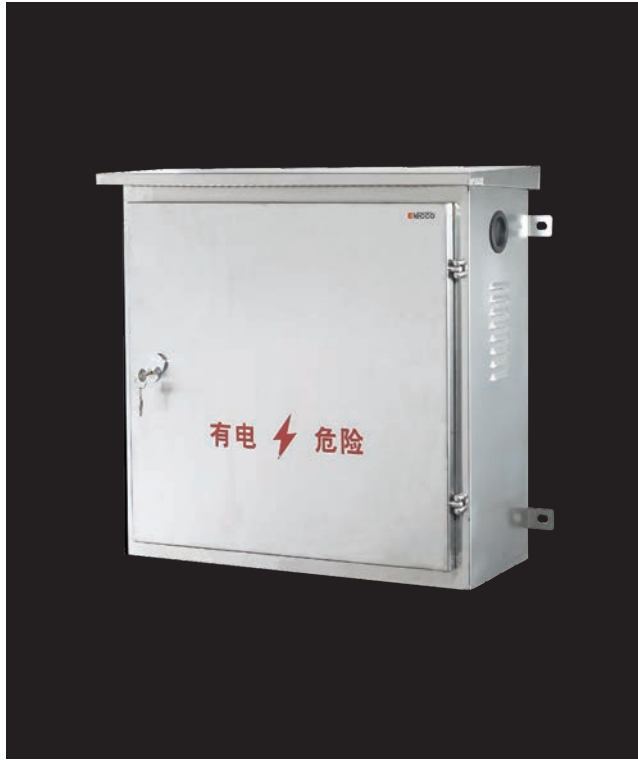

电动汽车充电箱

产品概述

电动汽车充电箱作为电动汽车的能量补给装置，充电箱的输入端与交流电网直接连接，输出端都装有充电插头用于为电动汽车充电。联谷新能源电动汽车充电箱，可能兼容各种品牌电动汽车充电装置，能实现时控、计量、计金额充电等多种功能。适用于户外，户内，地下车库等各种环境。

我们致力于新能源电动汽车充电箱充电桩的智能化发展，为环境改善贡献力量。

工艺细节

金属锁芯锁扣：耐用美观。

不锈钢绞链：坚固耐用。

注浇密封条：防水防尘。

工艺细节

铜质接地线：防漏电，更安全。

三联铰链：开关灵活。

金属边缘均保护处理：防伤手。

不锈钢 PZ30 照明箱

产品概述

PZ30 终端组合电器主要结构部件有透明罩、上盖、箱体、安装轨道、轨道高低调节螺杆、导电排、护线罩和电器开关元件等。内装电器开关元件可根据需要任意组合，安装轨道高低可调节，特别对暗装式更为方便。拆装迅速方便、使用安全可靠。

- ◆ PZ30 照明箱采用钢塑结构的形式，箱体采用不锈钢结构，面板采用阻燃工程塑料制成，透明罩使开关电器的工作状态一目了然。配电箱内的电器元件采用导轨安装，元件宽度均以 9mm 为模数。布置紧凑合理，安装拆卸方便。

不锈钢端子分线箱

- ◆ 户外不锈钢端子箱适用于交流、直流电路中，采用标准钢板不锈钢台架，加装端子组成成套装置后，作为变压器、断路器、互感器等电力设备的接线端子箱使用。不锈钢电缆分线可分为户内、户外两种，户内型适用于各种建筑物中的低压电缆分接支线，户外型适用于城市住宅小区、工业区等，供户外 220/380V 电缆树干式网络分支接线用。箱内采用铜排安装，并附有断路器作控制及保护之用。

美式、欧式高压电缆分支箱

- ◆ 欧式 10kV 高压电缆分支箱是根据电力电缆工程实际需要而开发的配电产品，有利于电力电缆的节点连接、安装、施工和定期维护。
- ◆ 美式电缆分支箱以单向开门、横向多通母排为主要特点。具有宽度小、组合灵活、全绝缘、全密封等显著优点。

不锈钢箱式变电站

- ◆ 箱式变电站是一种高压开关设备、配电变压器和低压配电装置，按一定接线方案排成一体的户内、户外紧凑式配电设备，将变压器降压、低压配电等功能有机地组合在一起，安装在一个全封闭、可移动的钢结构箱。适用于城网建设，工厂、油气田和风力发电站等。