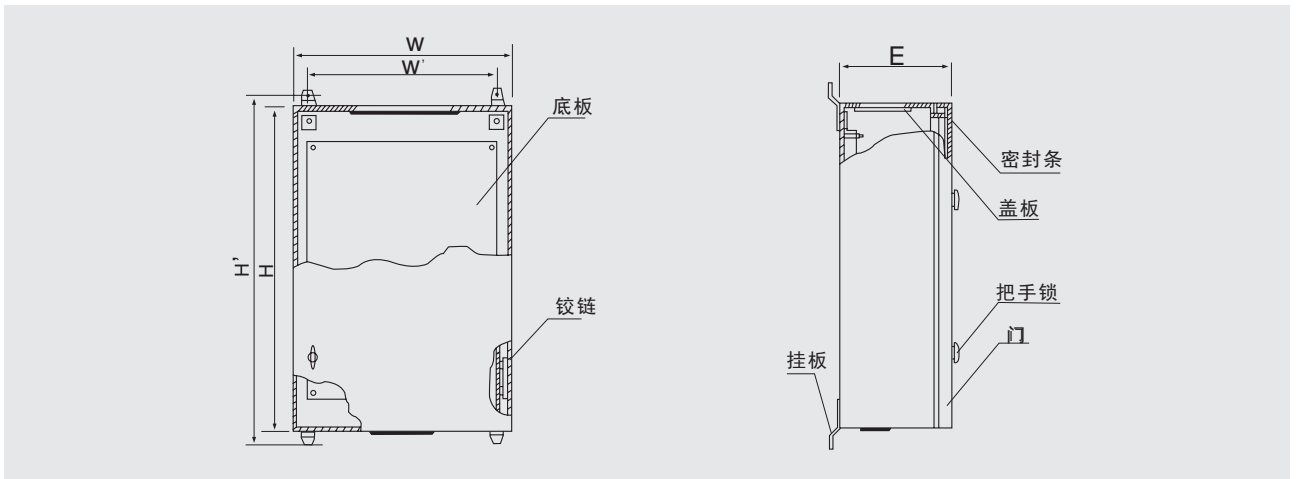

不锈钢 JXF 基业箱

产品概述

不锈钢 JXF 挂墙式基业控制箱，美观耐用。可做透视门窗，箱门上贴有密封橡胶条，防止灰尘、雨水渗入，箱体上下备有进出线方孔并加盖密封，箱内配有安装板，门开始转动灵活。

外形及安装尺寸