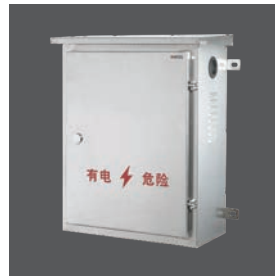

17-18
不锈钢端子分线箱