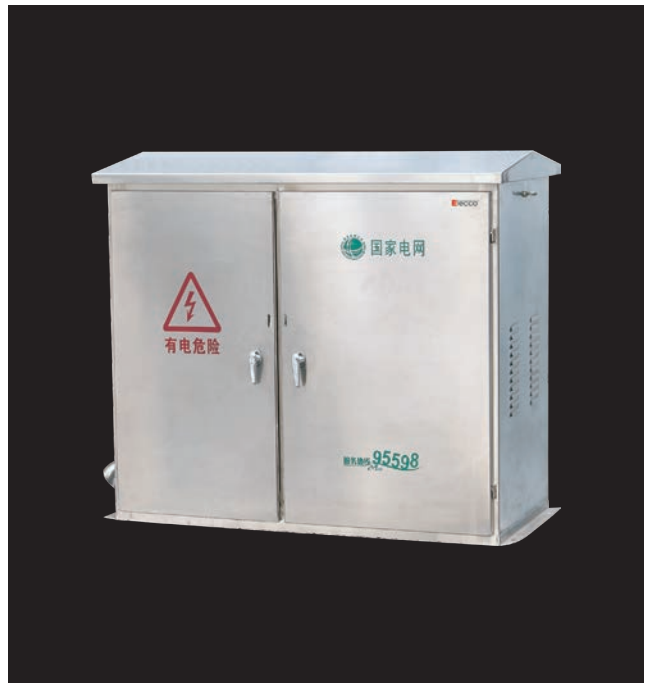

不锈钢单相电表箱

◆ 单相电表箱是一种安装单相电度表的配电箱，门上开有抄表窗口，坚固耐用，主要用于民用建筑，商业网配电系统。

不锈钢三相电表箱

- ◆ 三相动力电表箱，广泛应用于住宅建筑，民用电改造，可安装预付费电子表，同时能在表箱内安装二级保护，单户开关，接线端子，箱外控制开关等多项功能。可直接安装在墙上或电线杆上，适应装配任何规格的机械表或电子表。

不锈钢户外综合柜

- ◆ 户外综合 JP 柜系列适用于交流 50Hz，额定电压 0.4KV 以下输配电系统。该系列产品融自动补偿和配电为一体，集漏电保护、电能计量、过流、过压缺相保护等多功能的新型户内外低压配电柜，是理想的电网改造首选产品。